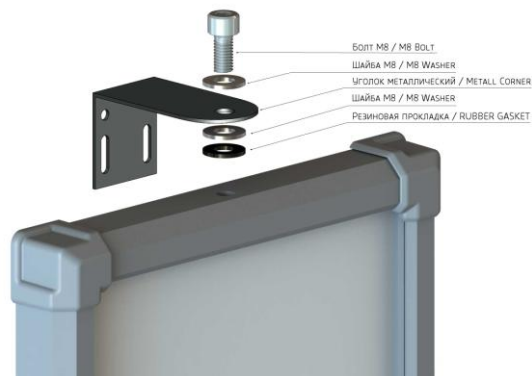

ВАРИАНТ КРЕПЛЕНИЯ / FASTENING OPTION