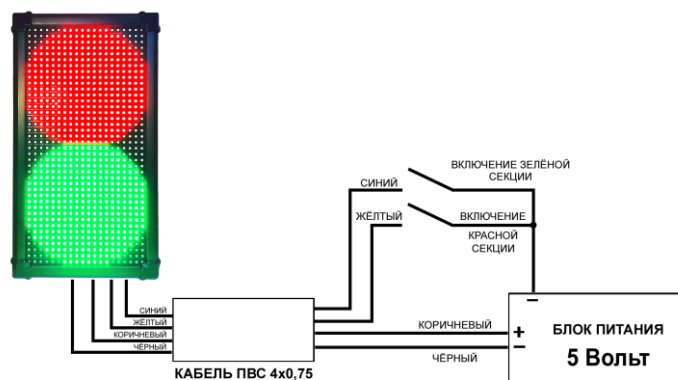

ВАРИАНТ КРЕПЛЕНИЯ / FASTENING OPTION

ТИПОВАЯ СХЕМА ПОДКЛЮЧЕНИЯ / SCHEME OF CONNECTION

КОМПЛЕКТ ПОСТАВКИ / PACKAGE

Табло индикации ИНФОТАБ ИС-1/5 MATRIX P8 Board of indication INFOTAB IS-1/5 MATRIX P8	1 шт. / 1 piece
Блок питания 5В / Power supply 5V	1 шт. / 1 piece
Металлический уголок / Metal Corner	2 шт. / 2 pieces
Комплект крепежа (болт, шайба, резиновая прокладка) Fixture set (bolt, washer, rubber laying)	2 компл. / 2 sets
Инструкция пользователя / User Manual	1 шт. / 1 piece

Светодиодное Табло индикации ИНФОТАБ ИС-1/5 MATRIX P8

Led Board of indication INFOTAB IS-1/5 MATRIX P8

Инструкция пользователя USER MANUAL

Светодиодное табло индикации Инфотаб ИС-1/5 предназначено для отображения информации.

Данная модификация имеет красный и зелёный цвет свечения.

Устройство отображает два изображения:

- красный круг
- зелёный круг

Переключение происходит путём соединения соответствующего провода к минусу источника питания

The LED board of indication Infotab IS-1/5 MATRIX is intended for display of special information.

This modification has red and green color of a luminescence.

The device displays two images:

- red circle
- green circle