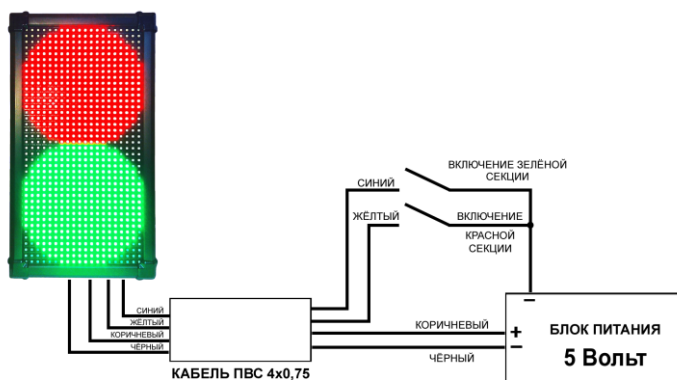

Данная модификация имеет красный и зелёный цвет свечения.

Устройство отображает два изображения:

- красный круг
- зелёный круг

Переключение происходит путём соединения соответствующего провода к минусу источника питания

The LED board of indication Infotab IS-1/5 MATRIX is intended for display of special information.

This modification has red and green color of a luminescence.

The device displays two images:

- red circle
- green circle

Switching happens by connection of the corresponding wire to power supply ground.

ПИТАНИЕ ТАБЛО - 5 вольт постоянного тока

POWER SUPPLY - 5 volts of a direct current

RUSSIA
SAINT-PETERSBURG

ВАРИАНТ КРЕПЛЕНИЯ / FASTENING OPTION

ТИПОВАЯ СХЕМА ПОДКЛЮЧЕНИЯ / SCHEME OF CONNECTION

КОМПЛЕКТ ПОСТАВКИ / PACKAGE

Табло индикации ИНФОТАБ ИС-1/5 MATRIX P8 Board of indication INFOTAB IS-1/5 MATRIX P8	1 шт. / 1 piece
Блок питания 5В / Power supply 5V	1 шт. / 1 piece
Металлический уголок / Metal Corner	2 шт. / 2 pieces
Комплект крепежа (болт, шайба, резиновая прокладка) Fixture set (bolt, washer, rubber laying)	2 компл. / 2 sets
Инструкция пользователя / User Manual	1 шт. / 1 piece