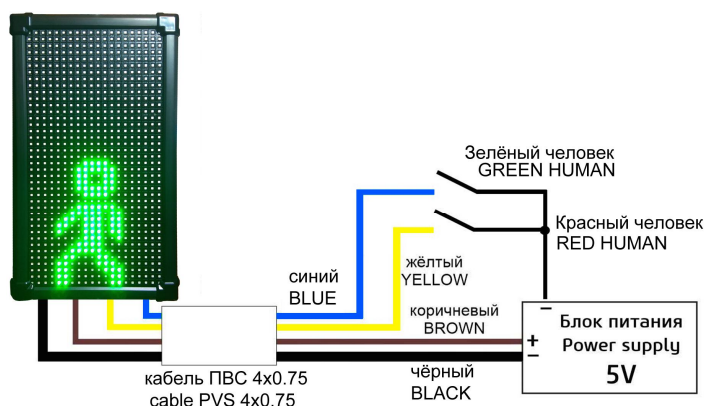

ТИПОВАЯ СХЕМА ПОДКЛЮЧЕНИЯ / SCHEME OF CONNECTION

КОМПЛЕКТ ПОСТАВКИ / PACKAGE

Табло индикации ИНФОТАБ ИС-1/5 ПЕШЕХОД MATRIX P8 Board of indication INFOTAB IS-1/5 HUMAN MATRIX P8	1 шт. / 1 piece
Блок питания 5В / Power supply 5V	1 шт. / 1 piece
Металлический уголок / Metal Corner	2 шт. / 2 pieces
Комплект крепежа (болт, шайба, резиновая прокладка) Fixture set (bolt, washer, rubber laying)	2 компл. / 2 sets
Инструкция пользователя / User Manual	1 шт. / 1 piece

ТЕХНИЧЕСКАЯ ПОДДЕРЖКА / TECHNICAL SUPPORT

Получить дополнительную информацию вы можете:

- по телефону: 8 (812) 981-07-63
- по электронной почте: help@infoparking.ru

Technical support:

- by phone: 8 (812) 981-07-63
- by e-mail: help@infoparking.ru

Светодиодное Табло индикации
ИНФОТАБ ИС-1/5 ПЕШЕХОД MATRIX P8

Led Board of indication
INFOTAB IS-1/5 HUMAN MATRIX P8