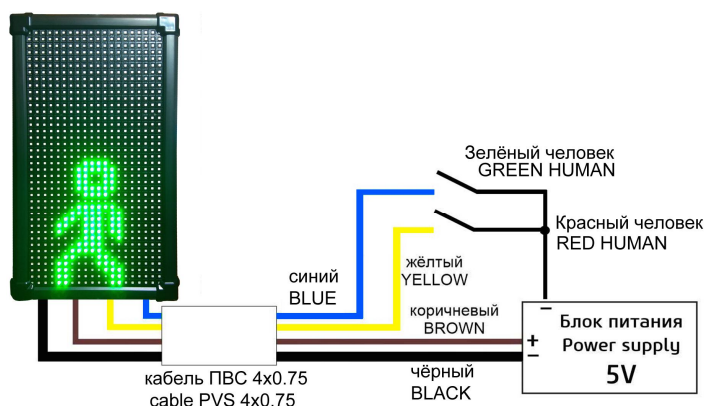

## ВАРИАНТ КРЕПЛЕНИЯ / FASTENING OPTION

## ТИПОВАЯ СХЕМА ПОДКЛЮЧЕНИЯ / SCHEME OF CONNECTION

Инструкция пользователя  
USER MANUAL

Анимационное Светодиодное табло индикации Инфотаб ИС-1/5 предназначено для отображения информации.

Данная модификация имеет изображение человека (красный и зелёный цвет свечения).

Устройство отображает два изображения:

- красный человек
- зелёный анимационный человек

Переключение происходит путём соединения соответствующего провода к минусу источника питания.

The animation LED board of indication Infotab is intended to IS-1/5 for information display.